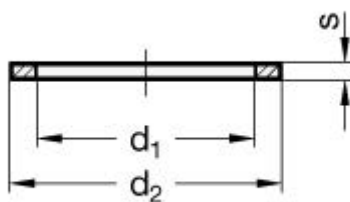

Varenummer: 207603CU1216A

Beskrivelse: E+G Pakning DIN 7603-CU-12-16-A

Mål

$d_1 = 12$

$d_2 = 16$

$d_{103} = 12.2$

$d_{202} = 15.9$

DIN = M12x1.5

$s = 1.5$